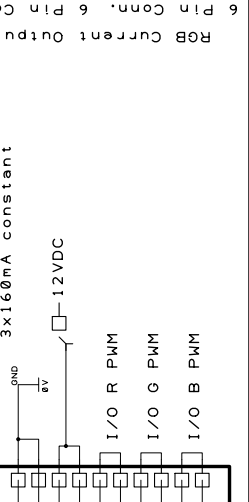

INPUT

OUTPUT
3 x 4 Amp.
192 Watts

A	B	C	D	E	Projection	Client	Do Not Scale	Size	Rev
2022/04/04					SPRENGEL	D. Sprengel		A3	1.0
Project	LightPOINT	LightDRIVER RGB	LightPOINT- LightDRIVER-RGB	LightPOINT- LightDRIVER-RGB	LightPOINT- LightDRIVER-RGB	LightPOINT- LightDRIVER-RGB	LightPOINT- LightDRIVER-RGB		
Chk	Chk	Chk	Chk	Chk	SPRENGEL	SPRENGEL	SPRENGEL		
					SPRENGEL ELEKTRONIK	Luthersstr. 7	58507 Lüdenscheid		
					Tel.: +49 2351 1064410				
					Drawing No.	SE-220404-002			
					Sheet	1 of 1			