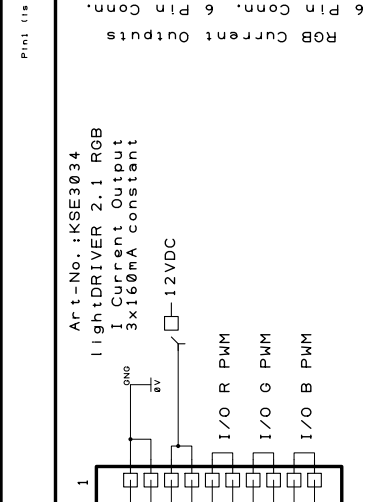

INPUT

OUTPUT
3 x 4 Amp.
192 Watts

A	B	C	D	E	Projection	Client	Do Not Scale	Size	Rev
2022/04/04					SPRENGEL	D. Sprengel		A3	1.0
Project	LightPOINT	LightDRIVER RGB	LightPOINT- LightDRIVER-RGB	LightPOINT- LightDRIVER-RGB	LightPOINT- LightDRIVER-RGB	LightPOINT- LightDRIVER-RGB	LightPOINT- LightDRIVER-RGB		
Chk	Chk	Chk	Chk	Chk	SPRENGEL	SPRENGEL	SPRENGEL		
					SPRENGEL ELEKTRONIK	Luthersstr. 7	58507 Lüdenscheid		
					Tel.: +49 2351 1064410				
					Drawing No.	SE-220404-002			
					Sheet	1 of 1			